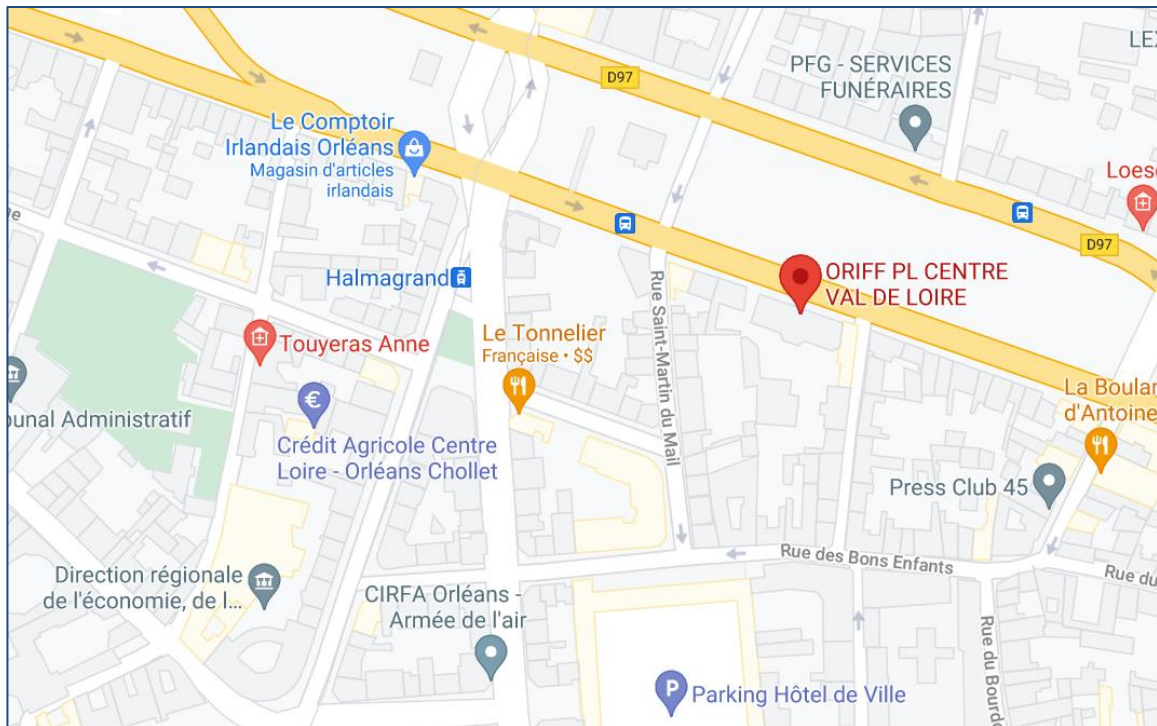

## PLAN D'ACCES A L'ORIFF PL CENTRE VAL DE LOIRE à ORLEANS

19 boulevard Alexandre Martin

45000 Orléans

### Pour se restaurer :

Restaurant Le Tonnelier  
Bar restaurant l'école des salles gosses  
Boulangerie D'Antoine  
Le café du Théâtre

### Transports à proximité :

Bus 2, 3, 4, 5, 6, 7, 9, 25, 70

tram B arrêt Halmagrand

Autoroute A71, sortie Centre 1 "La chapelle Saint-Mesmin"

\*Parking "Alexandre Martin"

gare d'Orléans Centre à 10 min à pied